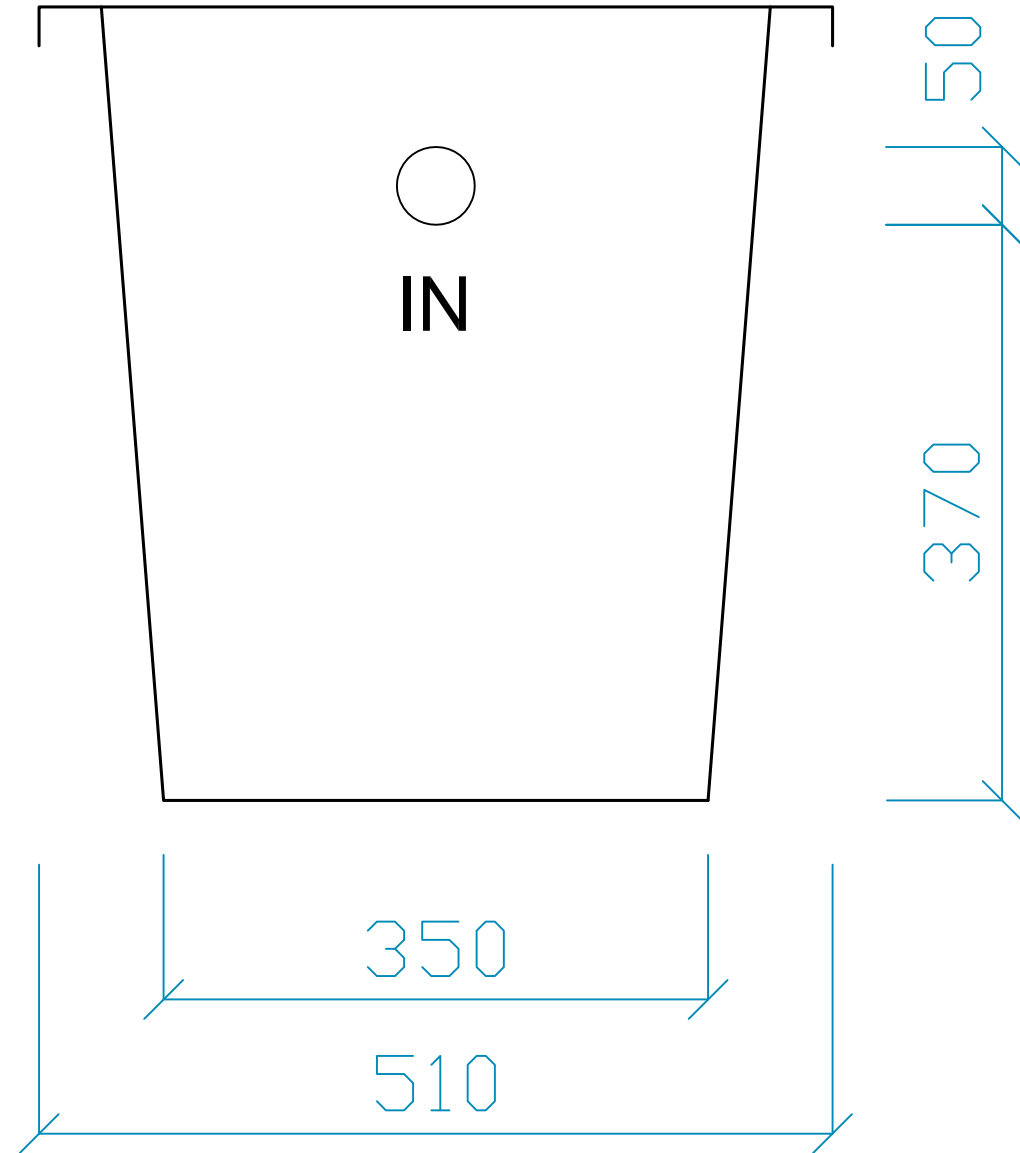

**Nabridas Ltée**  
La Joliette, Petite Rivière, Mauritius

Tel: 233 2702 / 2967  
Fax: 233 2703  
Email: [dcloset@intnet.mu](mailto:dcloset@intnet.mu)  
Web: [www.nabridas.mu](http://www.nabridas.mu)

**Grease Trap  
(elevations)**