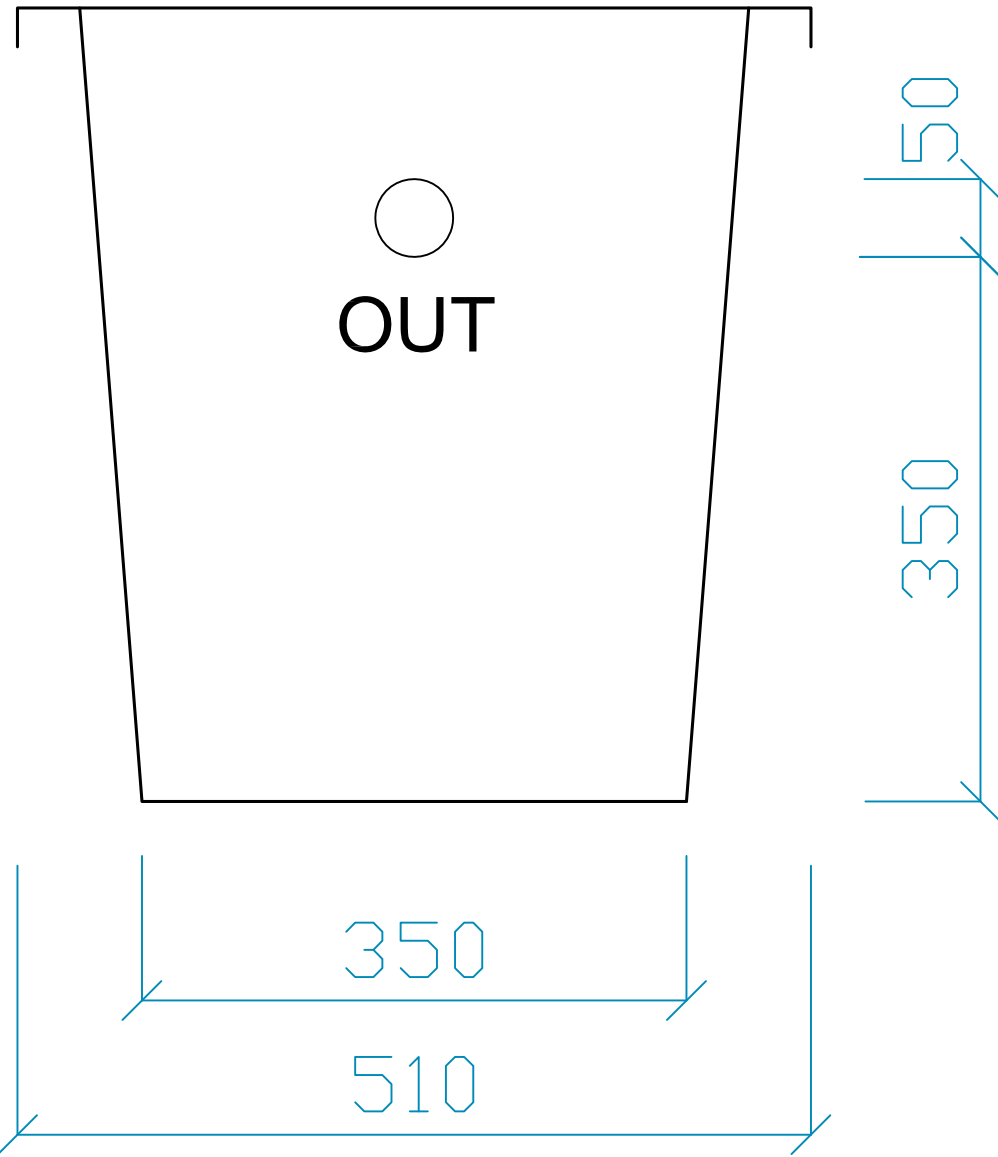

**Nabridas Ltée**  
La Joliette, Petite Rivière, Mauritius

Tel: 233 2702 / 2967  
Fax: 233 2703  
Email: [dcloset@intnet.mu](mailto:dcloset@intnet.mu)  
Web: [www.nabridas.mu](http://www.nabridas.mu)

**Grease Trap  
(elevations)**